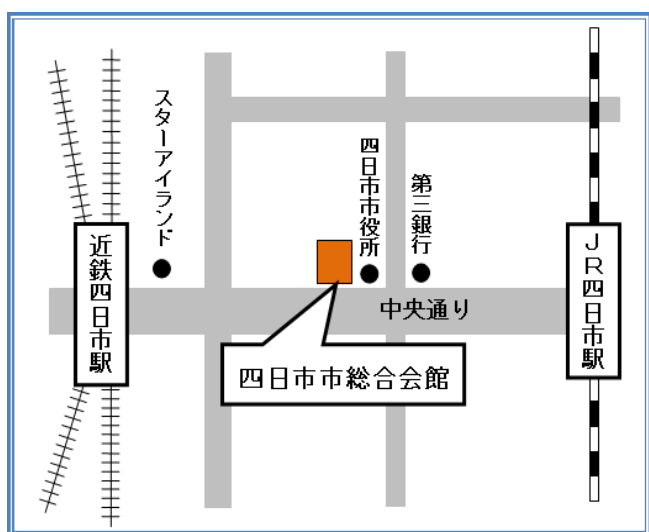

# 懐かしの銀幕再現 名作映画上映会

スーパークマちゃん

第20回 出前名作映画上映会 シニアサークル「男の囲炉裏端」の会 分科会

監督：ジョン・フォード 出演：ジョン・ウェイン/クリア・トレヴァー 他（1939年 アメリカ モノクロ作品 97分）

1885年、アリゾナ州トントからニュー・メキシコへ向かう9人の男女を載せた駅馬車。乗り合わせたのは一癖も二癖もある人物ばかり。複雑な人間関係、過酷な道行をアパッチ族の襲撃が加速させる。ジョン・ウェイン主演の西部劇の傑作。

日時 平成29年3月16日(木)

市民公開上映会

時間 開場▶午前10:00/上映▶10:10~11:50

**会場** 四日市市諏訪町2番2号  
四日市市総合会館 3階  
社会適応訓練室 (南側)

**座席数** 50席・先着順 **入場無料**

◎申込み不要です、どなたでも当日参加OK!

◎市営中央駐車場は有料です。

◎会場へは公共の交通機関をご利用ください